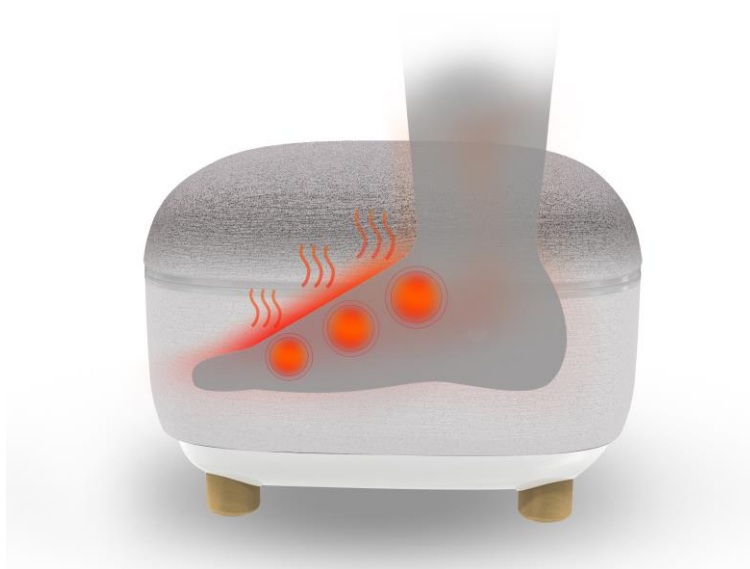

Infrared Heat Massage for the Feet / Chaleur infrarouge pour les pieds