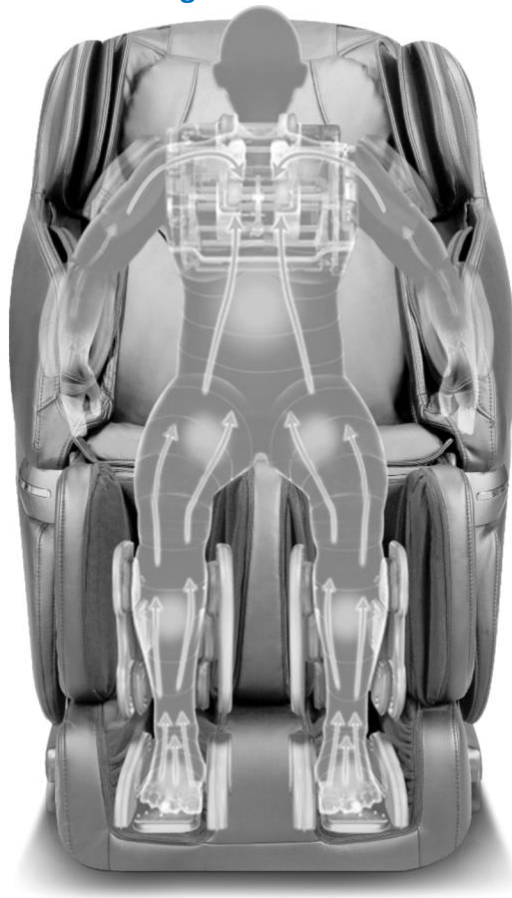

Total massage experience/Expérience de massage envoutant

The Westinghouse WES41-3000 massage chair is designed to offer a total massage experience covering many parts of your body.

La chaise de massage Westinghouse WES41-3000 offre un massage complet qui couvre plusieurs parties de votre corps.

Zero Gravity/Gravité zéro

The Zero Gravity feature provides a minimized spinal stress position by elevating the legs above the heart and positioning the spine on a horizontal plane. Zero Gravity is recognized as a reduced pressure position simulating a floating sensation.

La fonctionnalité Zéro Gravité offre un effet d'apesanteur en élevant les jambes au-dessus du cœur et en positionnant la colonne vertébrale sur un plan horizontal. Zéro Gravité est reconnue pour simuler une sensation de flottement et offrir un effet de relaxation.

4 head massage system/Mécanisme de massage avec 4 têtes rotatives

4 head rotating massage mechanism for a smooth wrist movement simulation.
Mécanisme de massage avec 4 têtes rotatives pour une simulation de mouvement du poignet efficace.