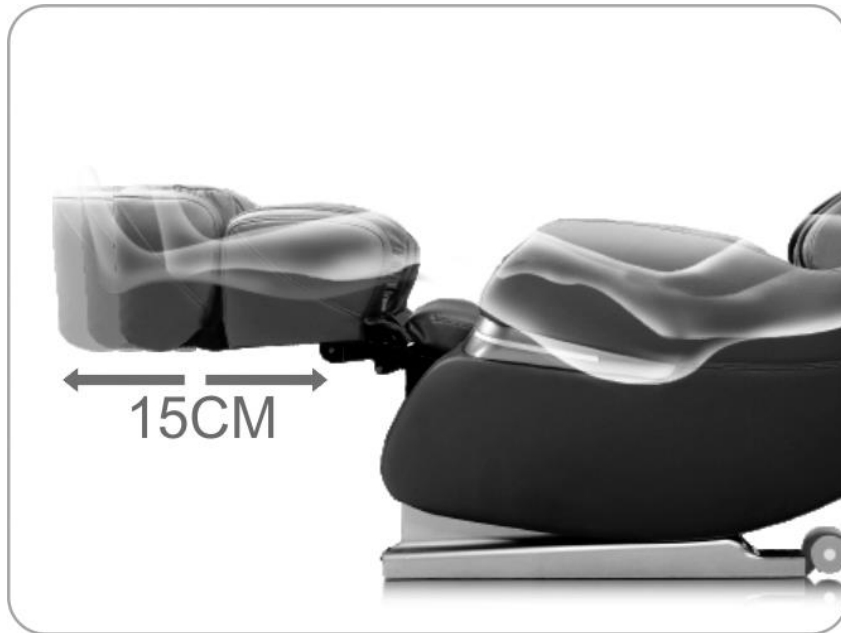

Zero Gravity/Gravité zéro

The Zero Gravity feature provides a minimized spinal stress position by elevating the legs above the heart and positioning the spine on a horizontal plane. Zero Gravity is recognized as a reduced pressure position simulating a floating sensation.

Kneading
Pétrissage

Knocking
Cognement

Flapping
Tapotement

Shiatsu

Kneading & Flapping
Pétrissage et tapotement

[Adjustable Massage Travel \(15 cm\) / Repose-pied ajustable pour différent gabarit \(15 cm\)](#)

You can adjust the foot massage section to better fit your height.
Vous pouvez ajuster la longueur du repose-pied selon votre grandeur

Lateral pocket for remote control/pochette latérale pour la télécommande