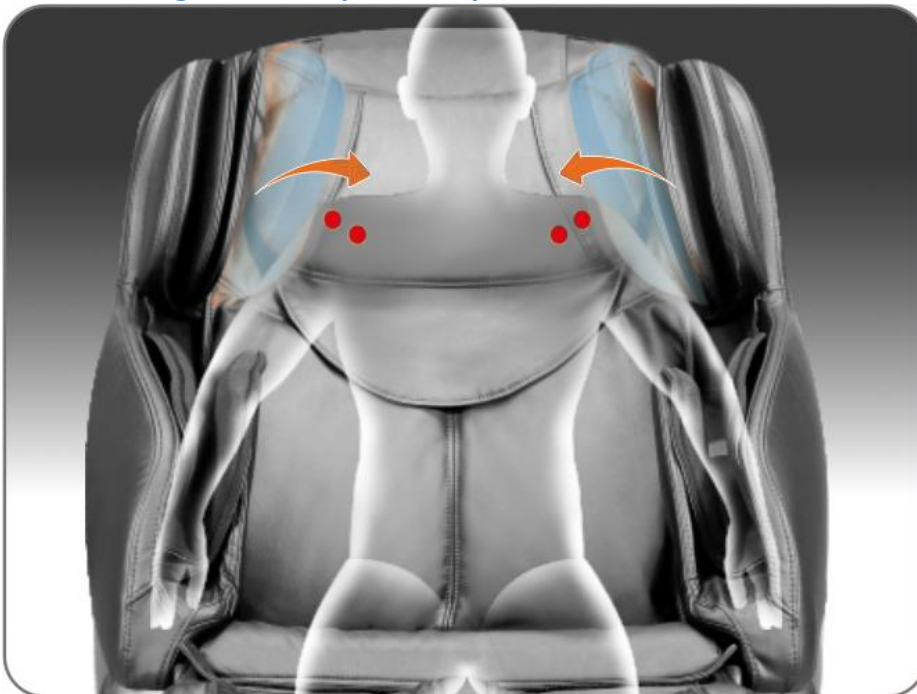

4 airbags inflate to apply a compression massage on the shoulders.
Les 4 sacs gonflables gonflent afin d'appliquer un massage par compression sur les épaules.

5 high performance massage types/5 types de massages à haute performance