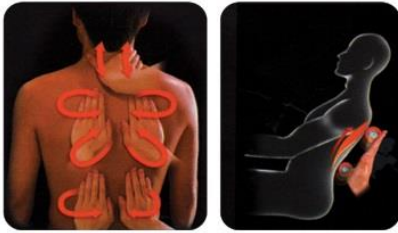

Zero Gravity/Gravité zéro

The Zero Gravity feature provides a minimized spinal stress position by elevating the legs above the heart and positioning the spine on a horizontal plane. Zero Gravity is recognized as a reduced pressure position simulating a floating sensation.

La fonctionnalité Zéro Gravité offre un effet d'apesanteur en élevant les jambes au-dessus du cœur et en positionnant la colonne vertébrale sur un plan horizontal. Zéro Gravité est reconnue pour simuler une sensation de flottement et offrir un effet de relaxation.

4 airbags inflate to apply a compression massage on the shoulders.
Les 4 sacs gonflables gonflent afin d'appliquer un massage par compression sur les épaules.

5 high performance massage types/5 types de massages à haute performance

Kneading
Pétrissage

Knocking
Cognement

Flapping
Tapotement

Shiatsu

Kneading & Flapping
Pétrissage et tapotement

[Adjustable Massage Travel \(15 cm\) / Repose-pied ajustable pour différent gabarit \(15 cm\)](#)